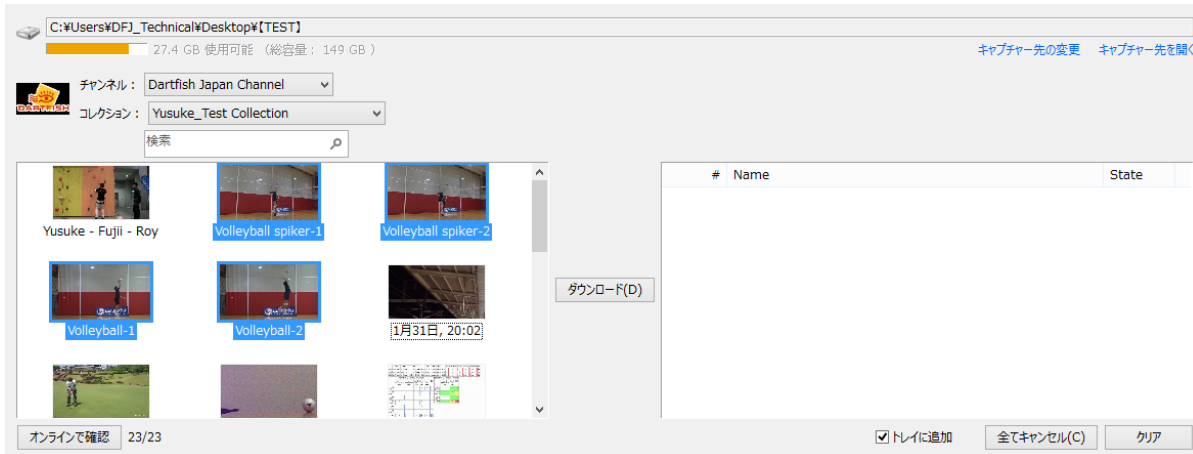

ダートフィッシュTVチャンネル

myDartfishスマートクラウド

AVCHDビデオカメラ

その他のハードディスク/メモリタイプのビデオカメラ

ファイルとフォルダ

DVD (DVD仕様のビデオカメラ、またはPC用のDVDドライブ)

★POINT : エキスパートが分析した情報をそのまま取得！

複数まとめてダウンロードする事も可能です。