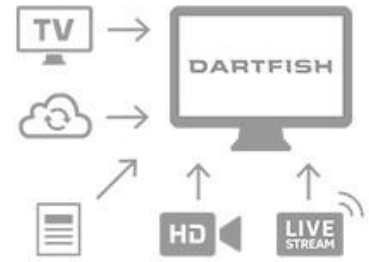

Dartfish Software 9.0

ダートフィッシュ・ソフトウェア 9.0バージョンでは、さらに多くのデバイスやビデオソースから映像を取り込めるようになっています。詳細はリリースノートをご確認ください。

-  ダートフィッシュ TV との連携：チャンネル内の動画をソフトウェア内へ直接ダウンロード可能
-  ダートフィッシュ TV との連携：複数のコンテンツをまとめてダウンロード可能
-  AVerMedia 社製 Live Gamer portable を利用したライブキャプチャーに対応
-  WEB サイト上のストリーミング映像をキャプチャー可能
-  ダートフィッシュ アドイン機能に新ツール搭載
-  Bluetooth によるリモートコントローラーで録画と再生が可能
-  LILIN 社製 IP カメラに対応
-  高解像度モニターへの対応をさらに改良

■ダートフィッシュ TV からコンテンツをダウンロード

インポーター機能では、新たにダートフィッシュ TV / myDartfish スマートクラウドからのインポートが追加されました。これにより、チャンネル内にアップロードされている映像やコンテンツを、ダートフィッシュ・ソフトウェアのライブラリへ直接インポートすることができます。(アップロード時に関連する dartclip ファイルのアップロードが必要です)